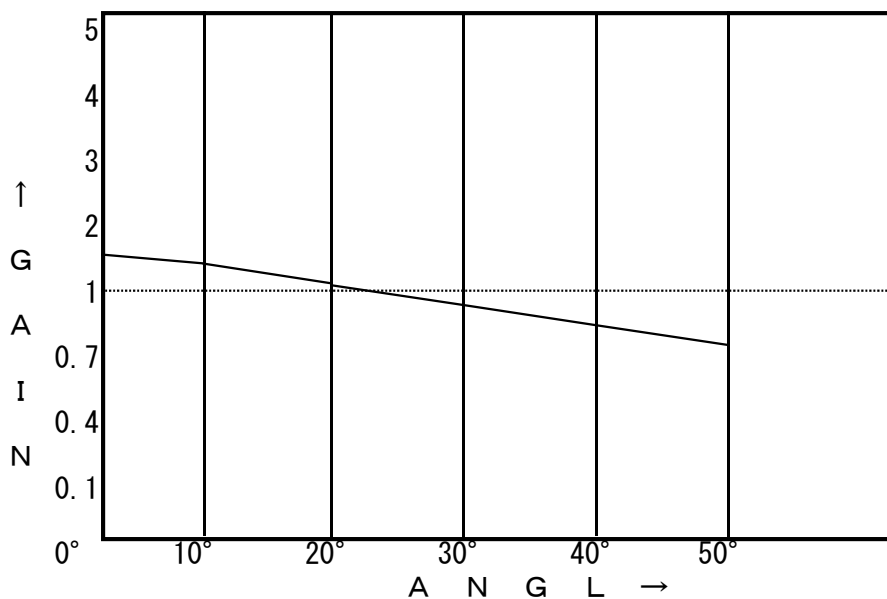

- ① 品名 : ホワイトパールスクリーン (パール反射式)
- ② 形式 : SWP
- ③ 材質 : P.V.C (塩化ビニール) 防炎処理済み
- ④ 防炎性能試験番号 : BT-100024
- ⑤ 自重 : $370 \text{ g/m}^2 \pm 0.05$
- ⑥ 厚さ : $0.27\text{mm} \pm 0.05$
- ⑦ GAIN : $0^\circ = 1.7$ $40^\circ = 0.95$ (± 0.05)
- ⑧ 仕上寸法 : 最大寸法 W21.0m×H8.0mまで
それ以上のサイズはご協議により製作
- ⑨ 生地巾 : 1300mm
- ⑩ 加工方法 : 高周波接合

- ☆ 特徴 : 表面が均等でパール粒子を表面にコーティングしたものです。高音域透過型・マイクロホール対応サウンドスクリーンです。
- ★ 注記 : 塗装加工のスクリーンに関しましてはゲインが多少異なる事があります。ゲインを重視する方には、スクリーンサンプルにて映写テストを行う事をお薦めします。
(サンプル1㎡以上は有料)