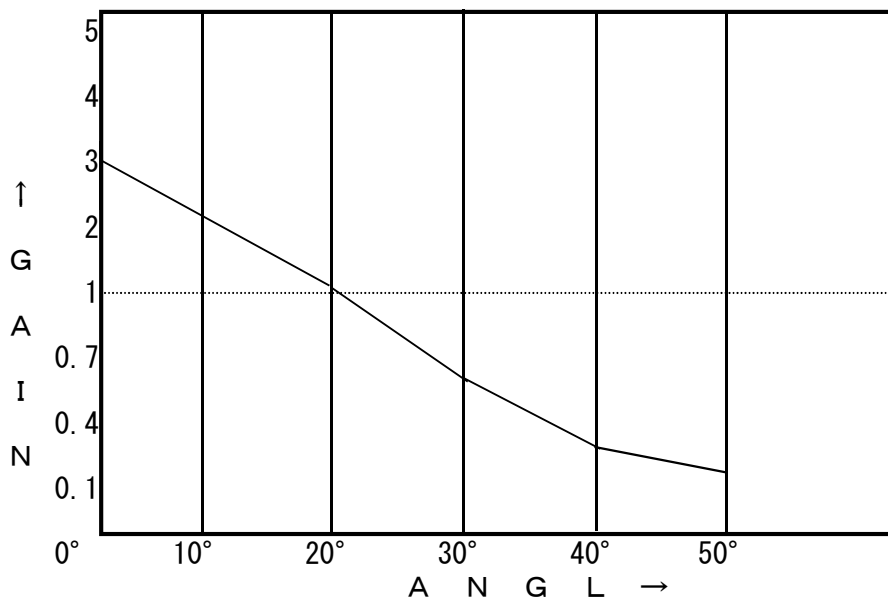

- ① 品名 : サニーシルバースクリーン(反射式)
- ② 形式 : SS-S
- ③ 材質 : P.V.C (塩化ビニール) 防炎処理済み
- ④ 防炎性能試験番号 : BT-100024
- ⑤ 自重 : 370 g/m²±0.05
- ⑥ 厚さ : 0.27mm±0.05
- ⑦ GAIN : 0° =3.20 40° =0.38 (±0.05)
- ⑧ 仕上寸法 : 最大寸法 W21.0m×H8.0mまで
それ以上のサイズはご協議により製作
- ⑨ 生地巾 : 1300mm
- ⑩ 加工方法 : 高周波接合

- ☆ 特徴 : 表面が均等で指向性に富み、明るい色彩映像を要求する場合に適しています。主として映画館・アミューズメント向けのスクリーンです。立体映像用としても使用できます。高音域透過型・マイクロホール対応サウンドスクリーンです。
- ★ 注記 : 塗装加工のスクリーンに関しましてはゲインが多少異なる事があります。ゲインを重視する方には、スクリーンサンプルにて映写テストを行う事をお薦めします。
(サンプル1m²以上は有料)